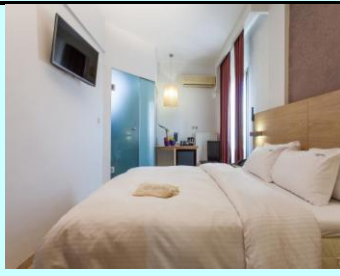

Τιμή με πρωινό
149 € (€)